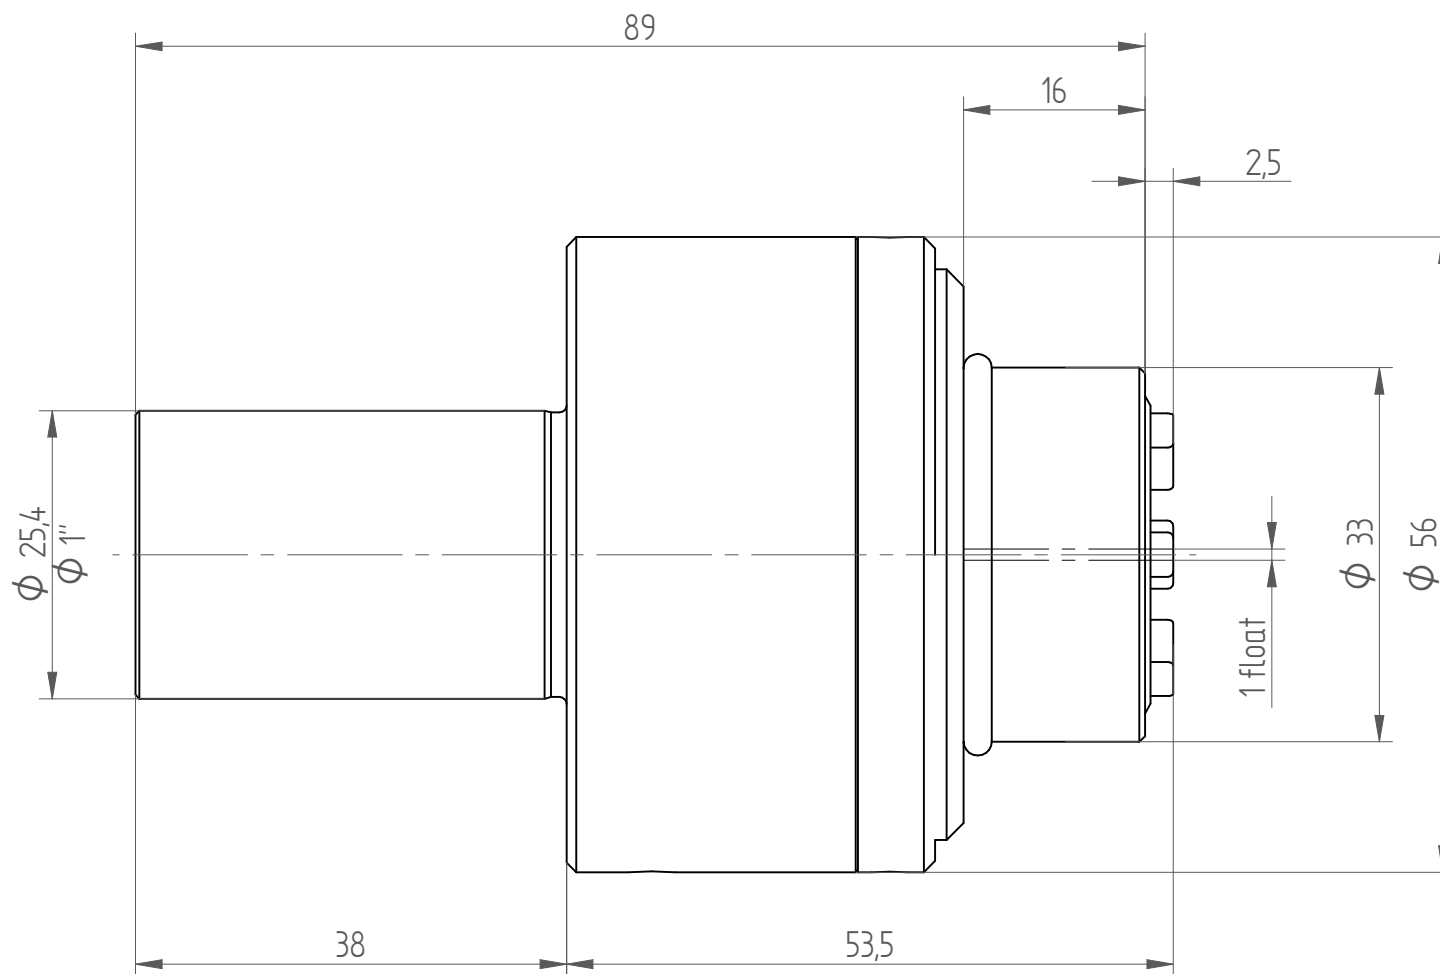

Swiss
Precision
Tools

REGO-FIX®

REGO-FIX AG
Obermattweg 60
4456 Tenniken / Switzerland

Phone +41 61 976 14 66
Fax +41 61 976 14 14
www.rego-fix.com

This is a non-controlled copy. All information given herein is subject to change without notice

The information given herein has been carefully checked and is believed to be correct. REGO-FIX, however, assumes no responsibility or liability for any errors, inaccuracies or omissions that may appear in this drawing

This document is subject to copyright laws. No part of this document may be reproduced or transmitted in any form or any means, electronic or mechanic, for any purpose, without the express written permission of REGO-FIX

Type : PHC1" _ER20
Part No. : 262592004
Date : 18.02.2015
Scale : 1.5:1